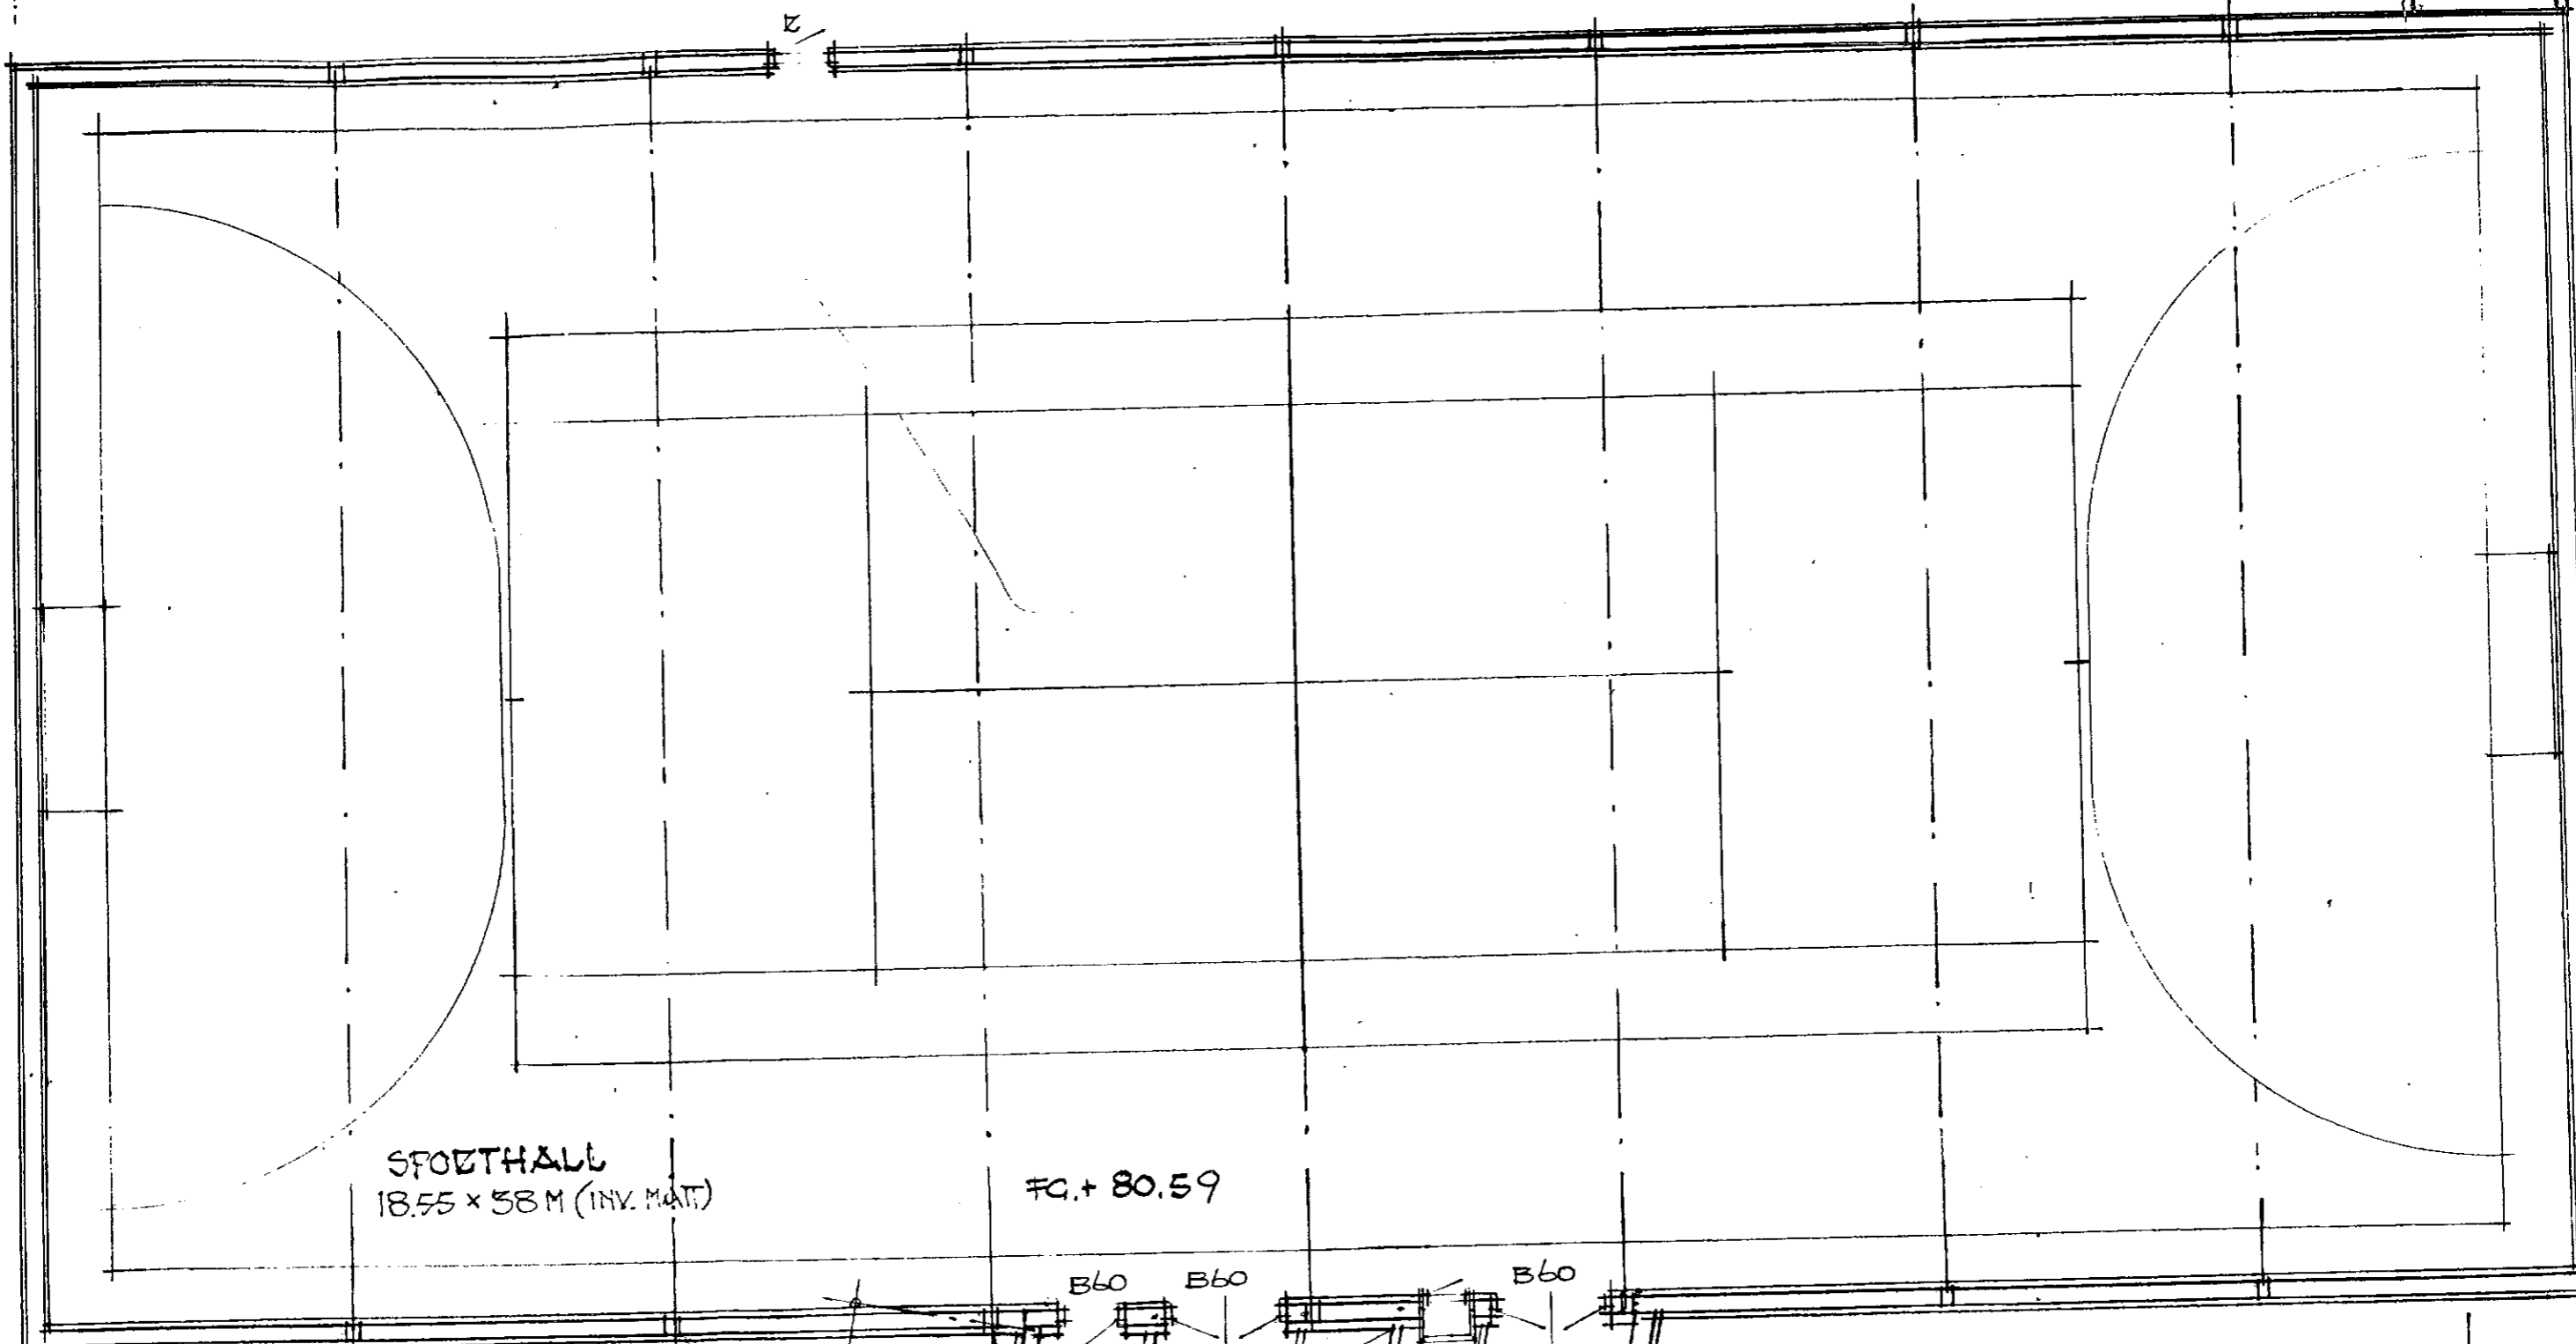

TILBYGGNAD 38690 (SOCKELLIV)

SPORTHALL
18.55 x 38 M (INV. MÅTT)

FG. + 80.59

15000 (SOCKELLIV)